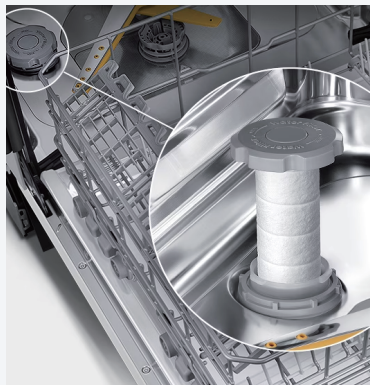

특히 출원된 정수 기술로 세척수까지 안심! 정수 필터 내장형

제품에 탑재된 정수 필터가 유충, 모래, 미세먼지, 미세플라스틱을 한번 더 걸러주니까 입에 닿는 식기도 안심하고 세척할 수 있습니다. 12개월에 1번, 정수 필터 교체 알람이 울리면 간편하게 필터를 교체해보세요.

* 성능 개선과 관련법규 개정 등으로 모델명과 SPEC, 에너지소비효율등급은 변경될 수 있습니다.

* 제품은 현장 공정에 맞추어 납품되며, 해당 모델이 제품설치 시점에 단종 등으로 납품이 어려울 경우 동급 이상의 제품으로 변경될 수 있습니다. ※ 상기 이미지는 이해를 돕기 위한 것으로 실제 이미지와는 다를 수 있습니다.