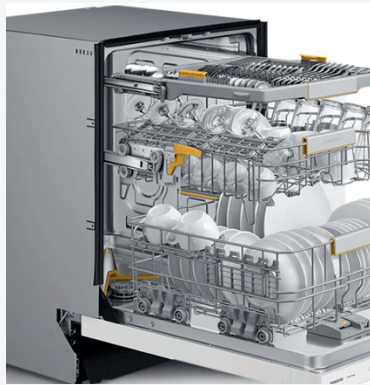

# BESPOKE 식기세척기

DW60BB837UAP

· 크기 (W x H x D)(mm) : 595 x 815 x 572mm

· 14인용 / 4단 입체 물살 / 물 소비량 1회 14L / 720° 무빙세척날개(하단) / 와이드 세척날개(상단) / 100°C 열풍건조(3단계) / 자동문열림건조 / 건조단독코스 / 고온직수 세척 / 정수필터(내장형) / 살균검증 다용도선반 / 바스켓 높이 조절(상단) / 통살균 / 고온살균 / 행금추가 / 와인잔 거치대 / 플렉스 선반 구조(접이식) / 내부조명 / 예약 기능

## 부족함 없이 한번에 더 많이 최대 14인용 대용량

Max Flex 3단 바구니로 한번에 넉넉하게 최대 14인용까지 많은 식기를 깨끗하게 세척할 수 있습니다.

14인용으로 더 커진 용량과 강력해진 세척 날개로 편리하면서도 깨끗하게 세척해 보세요!

## 다양한 식기도 나에게 꼭 맞춰 사용 가능한 Max Flex 3단 바구니

상단 랙과 중간 랙을 위아래로 움직여 원하는 대로 편리하게 사용해 보세요. 그날 그날의 다양한 식기의 종류와 양에 맞게 공간을 조절하여 효율적으로 수납할 수 있습니다.