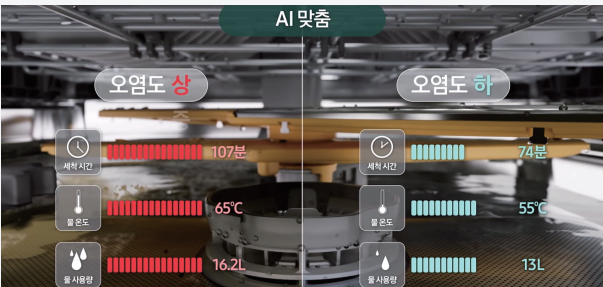

# BESPOKE 식기세척기

DW60BB837UAP

· 크기 (W x H x D)(mm) : 595 x 815 x 572mm

· 14인용 / 4단 입체 물살 / 물 소비량 1회 14L / 720° 무빙세척날개(하단) / 와이드 세척날개(상단) / 100°C 열풍건조(3단계) / 자동문열림건조 / 건조단독코스 / 고온직수 세척 / 정수필터(내장형) / 살균검증 다용도선반 / 바스켓 높이 조절(상단) / 통살균 / 고온살균 / 행금추가 / 와인잔 거치대 / 플렉스 선반 구조(접이식) / 내부조명 / 예약 기능

## 부족함 없이 한번에 더 많이 최대 14인용 대용량

Max Flex 3단 바구니로 한번에 넉넉하게 최대 14인용까지 많은 식기를 깨끗하게 세척할 수 있습니다.

14인용으로 더 커진 용량과 강력해진 세척 날개로 편리하면서도 깨끗하게 세척해 보세요!

## 다양한 식기도 나에게 꼭 맞춰 사용 가능한 Max Flex 3단 바구니

상단 랙과 중간 랙을 위아래로 움직여 원하는 대로 편리하게 사용해 보세요. 그날 그날의 다양한 식기의 종류와 양에 맞게 공간을 조절하여 효율적으로 수납할 수 있습니다.

## 식기 오염도에 따라 알아서 세척하는 AI 맞춤 세척

본 세척 전 예비세척 과정에서 식기의 오염도를 파악해 오염 정도에 따라 최적화된 코스로 물 사용량, 온도, 분사 세기 등을 알아서 조절해 줍니다.