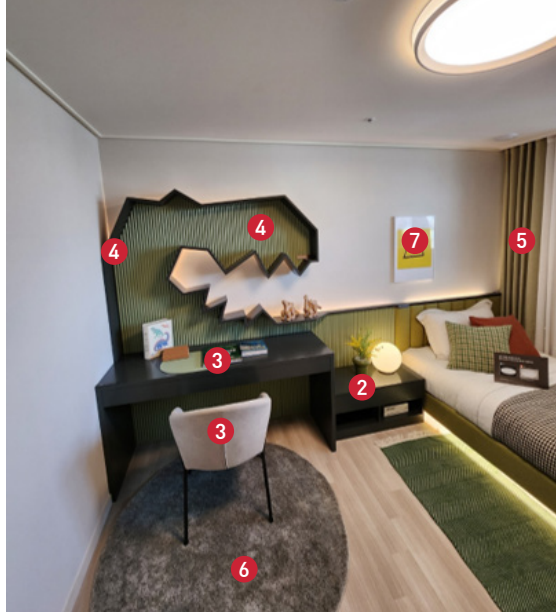

101

침실1

1. 전시(DP) 품목
- ① 침대, 침구
  - ② 테이블, 소품
  - ③ 책장, 의자, 소품
  - ④ 아트웍
  - ⑤ 커튼
  - ⑥ 러그
  - ⑦ 액자