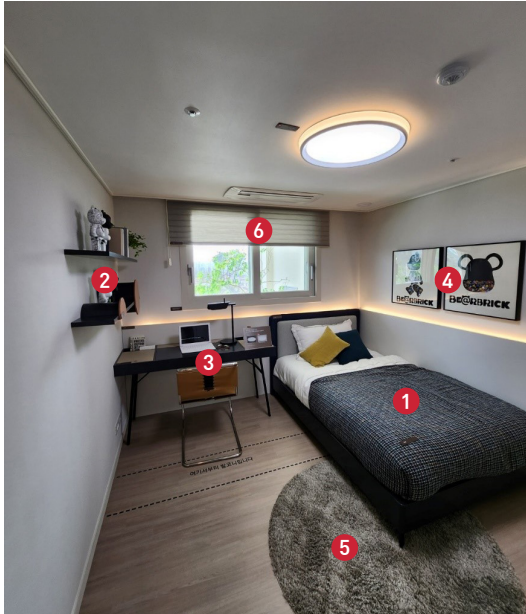

116

침실1

전시(DP) 품목   ① 침대, 침구   ② 벽장식, 소품   ③ 책상, 의자, 소품   ④ 액자   ⑤ 러그   ⑥ 블라인드