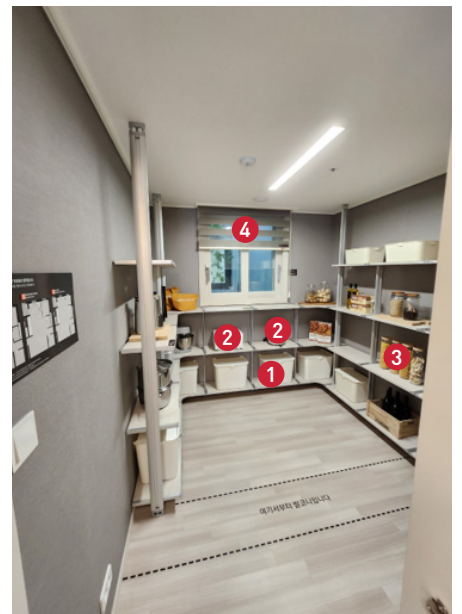

101

주방/식당

전시(DP) 품목 1 식탁 & 의자 2 식기, 소품 3 주방기기

더블 팬트리

전시(DP) 품목 1 수납함, 소품 2 가전기기 3 주방소품 4 블라인드

※ 상기 사진은 기본 마감재 이외의 옵션 및 견본주택 디스플레이를 위한 전시용 상품이 포함되어 있으니 반드시 전시 품목 리스트를 확인하시기 바랍니다.  
※ 상기 인테리에는 일부 유상옵션이 포함되어 있고, 타입별·옵션 선택별로 차이가 있으니 반드시 옵션 품목 리스트를 확인하시기 바랍니다.