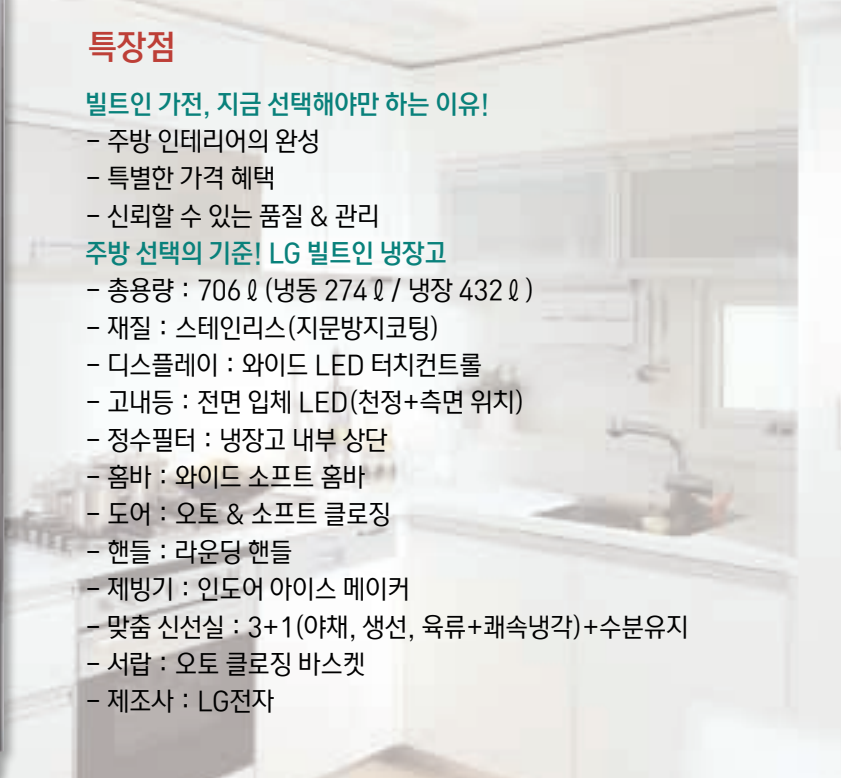

### LG DIOS 클래드 양문형 냉장고 **NEW**

#### 특장점

빌트인 가전, 지금 선택해야만 하는 이유!

- 주방 인테리어의 완성
- 특별한 가격 혜택
- 신뢰할 수 있는 품질 & 관리

주방 선택의 기준! LG 빌트인 냉장고

- 총용량 : 706 ℓ (냉동 274 ℓ / 냉장 432 ℓ)
- 재질 : 스테인리스(지문방지코팅)
- 디스플레이 : 와이드 LED 터치컨트롤
- 고내등 : 전면 입체 LED(천정+측면 위치)
- 정수필터 : 냉장고 내부 상단
- 홈바 : 와이드 소프트 홈바
- 도어 : 오토 & 소프트 클로징
- 핸들 : 라운딩 핸들
- 제빙기 : 인도어 아이스 메이커
- 맞춤 신선실 : 3+1(야채, 생선, 육류+쾌속냉각)+수분유지
- 서랍 : 오토 클로징 바스켓
- 제조사 : LG전자