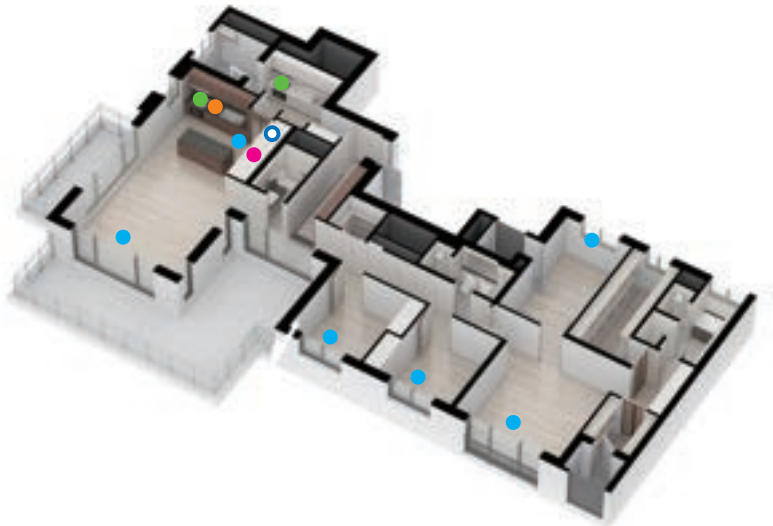

137

1세대

※ 침대, 식탁, 소파, 책상 등은 전시용입니다.

※ 시스템 에어컨의 설치구분

GRILL TYPE - ALT1(전체) : 거실+주방+안방+침실1+침실2+침실3

- ALT2(기본) : 거실+주방+안방

공기청정 GRILL TYPE - ALT1(전체) : 거실+주방+안방+침실1+침실2+침실3

- ALT2(기본) : 거실+주방+안방

유상 옵션 금액

(금액 단위 : 천원, VAT 포함)

구분		판매가	계약금	
천장형 시스템 에어컨 LG WHISEN 시스템에어컨	LG전자	GRILL TYPE ALT1(6대)	10,230 / 1,023	
		GRILL TYPE ALT2(3대)	5,540 / 554	
	공기청정 GRILL TYPE	ALT1(6대)	11,930 / 1,193	
		ALT2(3대)	6,390 / 639	
빌트인 냉장고	LG전자	BIS냉장고(S715SI24B)	5,750 / 575	
		BIS냉장고(S695SI34B)	7,650 / 765	
		BC1L2AA + BC1F2AA + BC1K2AAC	4,800 / 480	
빌트인 김치냉장고	LG전자	K221PR14BL2/R2	1,250 / 125	
식기세척기	LG전자	DUB22SB2	1,190 / 119	
		DIE6PT	1,450 / 145	
전기 쿨탑	LG전자	인덕션 2구+하이라이트 1구 (BEY3GBI)	850 / 85	
		블랙 인덕션 3구 (BEI3GQBI)	1,050 / 105	
		화이트 인덕션 3구 (BEI3WWQLBI)	1,200 / 120	
주방 프리미엄 엔지니어드스톤 (주방벽+상판)		확장기본형	8,210 / 821	
주방 세라믹타일 (주방벽+상판)		확장기본형	8,680 / 868	
거실 아트월 (세라믹+시트판넬)		확장기본형	16,810 / 1,681	
사각싱크블+수전1	리바트	파포니락(R0285CR)	680 / 68	
사각싱크블+수전2		파포나라이트(LIG179CRN0)	950 / 95	
마루(국산)	동화 자연마루	광폭 강마루	미스티 그레이	3,050 / 305
			퀵차 그레이	
			허니 네이처	
조명 패키지옵션		확장기본형	14,250 / 1,425	
식탁등	HDC 랩스	ICD-T-1609	380 / 38	
		ICD-T-1612	470 / 47	
		ICD-T-1613	460 / 46	
환기케어 시스템		공기청정+제균+각방환기	3,230 / 323	
세대통합 정수시스템		통합정수필터/KES - 504	410 / 41	
욕실팬	힘펠	FHD3-C150P (1개소-공용욕실)	540 / 54	

별레 ● 빌트인 냉장고 ● 빌트인 김치냉장고 ● 식기세척기 ● 전기 쿨탑 ● 시스템 에어컨

※ 본 지면상의 배치도, 평면도, 투시도 등은 소비자의 이해를 돕기 위한 것으로 인·허가 과정이나 실제 시공시 다소 상이할 수 있으므로 필히 견본주택에서 확인하시기 바랍니다.