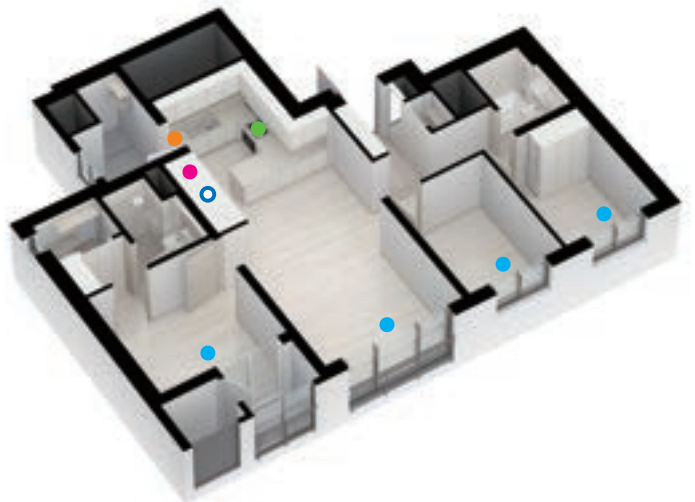

76

88세대

※ 침대, 식탁, 소파, 책상 등은 전시용입니다.

※ 시스템 에어컨의 설치구분

GRILL TYPE - ALT1(전체) : 거실+안방+침실1+침실2

- ALT2(기본) : 거실+안방

공기청정 GRILL TYPE - ALT1(전체) : 거실+안방+침실1+침실2

- ALT2(기본) : 거실+안방

유상 옵션 금액

(금액 단위 : 천원, VAT 포함)

구분		판매가	계약금	
전장형 시스템 에어컨 LG WHISEN 시스템에어컨	LG전자	GRILL TYPE ALT1(4대)	6,820 682	
		GRILL TYPE ALT2(2대)	3,610 361	
	공기청정 GRILL TYPE	ALT1(4대)	7,950 795	
		ALT2(2대)	4,170 417	
빌트인 냉장고	LG전자	BIS냉장고(S715SI24B)	5,750 575	
		BIS냉장고(S695SI34B)	7,650 765	
		BC1L2AA + BC1F2AA + BC1K2AAC	4,800 480	
빌트인 김치냉장고	LG전자	K221PR14BL2/R2	1,250 125	
식기세척기	LG전자	DUB22SB2	1,190 119	
		DIE6PT	1,450 145	
전기 쿨탑	LG전자	인덕션 2구+하이라이트 1구 (BEY3GBI)	850 85	
		블랙 인덕션 3구 (BEI3GQBI)	1,050 105	
		화이트 인덕션 3구 (BEI3WWQLBI)	1,200 120	
현관 중문	원슬라이딩	클리어앤샤틴	1,210 121	
		브론즈클리어		
주방 프리미엄 엔지니어드스톤 (주방벽 + 상판)		확장기본형	6,750 675	
주방 세라믹타일 (주방벽+상판)		확장기본형	7,700 770	
거실 아트월 (세라믹+시트판넬)		확장기본형	6,750 675	
욕실 업그레이드		도기류+수전류	6,750 675	
안방 불박이장			3,640 364	
사각싱크볼+ 수전1	리바트	파포나락(R0285CR)	680 68	
사각싱크볼+ 수전2		파포나라이트(LIG179CRNO)	950 95	
마루(국산)	동화 자연마루	광폭 강마루	미스티 그레이	1,600 160
			캔차 그레이	
			허니 네이처	
조명 패키지옵션	HDC 랩스	확장기본형	6,430 643	
		ICD-T-1609	380 38	
식탁등	HDC 랩스	ICD-T-1612	470 47	
		ICD-T-1613	460 46	
		공기청정+제균+각방환기	2,260 226	
환기케어 시스템				
세대통합 정수시스템		통합정수필터/KES - 504	410 41	
욕실팬	힘펠	FHD3-C150P (2개소)	1,080 108	

범례 ● 빌트인 냉장고 ● 빌트인 김치냉장고 ● 식기세척기 ● 전기 쿨탑 ● 시스템 에어컨

※ 본 지면상의 배치도, 평면도, 투시도 등은 소비자의 이해를 돕기 위한 것으로 인-허가 과정이나 실제 시공시 다소 상이할 수 있으므로 팔히 견본주택에서 확인하시기 바랍니다.