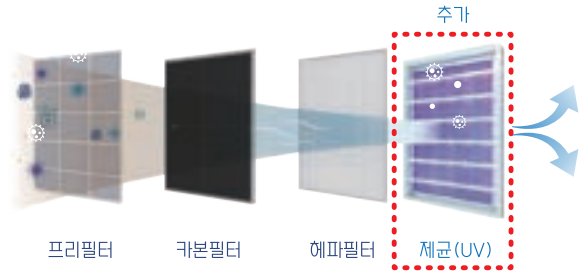

프리필터

카본필터

헤파필터

제균(UV)

방마다 공기질 센서가 오염 농도를 표시합니다.
개실 및 각방에 있는 공기질센서가 미세먼지, CO₂ 농도를 측정하여 상태값을 표시하고, 오염된 방만 환기 합니다.

기본 & 옵션 비교

- 중음
- 보통
- 나쁨
- 매우 나쁨

작동모드	기본	옵션	비고
각방환기(자동)	X	○	오염된 방만 자동으로 환기
각방환기(수동)	X	○	필요한 방만 수동으로 환기
제균(UV)	X	○	부유 바이러스 제균 (96.2%제거 - 한국산업기술시험원)
일반환기	○	○	전실 환기
자연환기	○	○	봄, 가을 간절기때
내부순환	○	○	실내 미세먼지 농도가 높을 때
외기청정	○	○	실내 미세먼지와 CO₂ 농도가 높을 때

※ 옵션 "I-Clean(에어솔루션)" 계약시 기존 현관 창고(팬트리), 드레스룸 등에 설치되는 전등 겸용 일반 환기디퓨저가 "I-Clean(에어솔루션)" 전동디퓨저와 전등으로 설치됩니다.

※ 제품은 품질, 단종 등 공급이 불가능한 경우에 한해 동등이상의 제품으로 변경됩니다. ※ 본 이미지는 실제와 차이가 있을 수 있습니다. ※ 상기 이미지는 입주자의 이해를 돕기위한 것으로, 현장상황에 따라 다소 상이할 수 있으므로 필히 세부사항은 옵션계약시 확인하기 바랍니다.