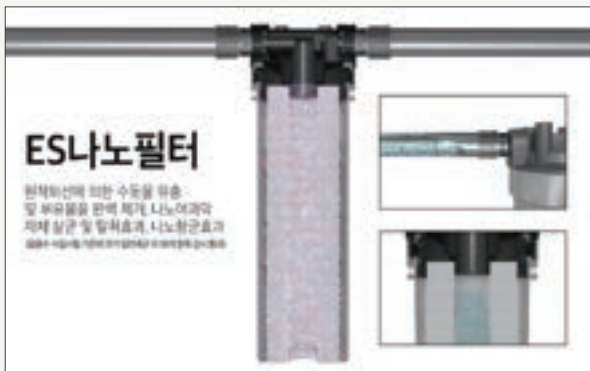

세대통합 정수시스템

통합정수필터/KES - 504

세대 계량기 내부에 설치하여 집안으로 들어오는 모든 물을 정수하여 드립니다

“이젠 I-PARK에서 우리 집 물도 케어받으세요”

번거로운 필터 교체가 필요 없습니다. 집안에서 사용하는 모든 물이 정수됩니다.
안전하고 건강한 물관리! 이젠 선택이 아니라 필수입니다.

특장점

- 수돗물 및 부유물 제거 나노 여과막 자체 살균 및 항균 작용, 탈취 효과
- 가정에서 1일 1톤씩 6개월 사용 가능하며, 집안 여러 곳에서 동시에 물 사용이 가능함
- 저렴한 비용으로 정기적 사후 관리 가능

• 필터 교체주기 : 6개월 / 필터 교체문의 : 1811-9594 (더블루코리아서비스(주))

(※ 판매가 41만원 안에는 1회 필터교체비용이 포함되어 있습니다.)

< 사양 >

구분	ES 나노 홈 정수 시스템		
	장착 수량	계량기 함 1대(지역 난방일 경우 2대 필요)	
필터 교체 주기	6개월		
재질	외용기 : 스테인레스 (SUS 304) 카트리지가 : 폴리프로필렌		

< ECONOMICS / 일반 수도 필터와의 비교 >

구분	일반 수도 필터	ES 나노 홈 정수시스템
장착수량	안방 화장실2, 거실 화장실2, 주방 수전, 세탁기, 베란다 등	계량기 함 1대
필터 교체주기	3개월 마다 각 필터 교체	6개월
필터 교체수량(1년)	32개	2개

※ 제품은 품질, 단종 등 공급이 불가능한 경우에 인해 동등이상의 제품으로 변경합니다. ※ 본 이미지는 실제와 차이가 있을 수 있습니다. ※ 상기 이미지는 입주자의 이해를 돕기위한 것으로, 현장상황에 따라 다소 상이할 수 있으므로 필히 세부사항은 읍선계약시 확인하기 바랍니다.