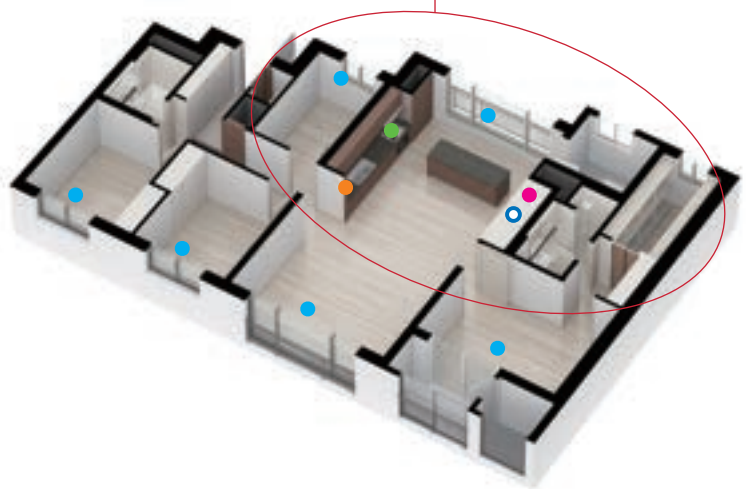

- ALT2(전체) : 거실+주방+안방+침실1+침실2 (수납강화형 / 일반형)

- ALT3(기본) : 거실+주방+안방

공기청정 GRILL TYPE - ALT1(전체) : 거실+주방+안방+침실1+침실2+침실3

- ALT2(전체) : 거실+주방+안방+침실1+침실2 (수납강화형 / 일반형)

- ALT3(기본) : 거실+주방+안방

유상 옵션 금액

(금액 단위 : 천원, VAT 포함)

구분		판매가	계약금
천장형 시스템 에어컨 LG WHISEN 시스템에어컨	LG전자	GRILL TYPE ALT1(6대)	9,760 / 976
		GRILL TYPE ALT2(5대)	8,450 / 845
		GRILL TYPE ALT3(3대)	5,530 / 553
	공기청정 GRILL TYPE	ALT1(6대)	11,460 / 1,146
		ALT2(5대)	9,870 / 987
		ALT3(3대)	6,380 / 638
빌트인 냉장고	LG전자	BIS냉장고(S715SI24B)	5,750 / 575
		BIS냉장고(S695SI34B)	7,650 / 765
		BC1L2AA + BC1F2AA + BC1K2AAC	4,800 / 480
빌트인 김치냉장고	LG전자	K221PR14BL2/R2	1,250 / 125
식기세척기	LG전자	DUB22SB2	1,190 / 119
		DIE6PT	1,450 / 145
전기 쿨탑	LG전자	인덕션 2구+하이라이트 1구 (BEY3GGBI)	850 / 85
		블랙 인덕션 3구 (BEI3GQBI)	1,050 / 105
		화이트 인덕션 3구 (BEI3WWQLBI)	1,200 / 120
주방 수납강화		수납강화형1,2	28,600 / 2,860
드레스룸 고급화			9,210 / 921
현관 중문	원슬라이딩	클리어앤샤틴	1,210 / 121
		브론즈클리어	
주방 프리미엄 엔지니어드스톤 (주방벽+상판)		확장기본형	6,100 / 610
주방 세라믹타일 (주방벽+상판)		확장기본형	7,680 / 768
거실 아트월 (세라믹+시트판넬)		확장기본형	13,010 / 1,301
욕실 업그레이드		도기류+수전류	7,530 / 753
안방 불박이장			3,750 / 375
사각싱크블+수전1	리바트	파포니락(R0285CR)	680 / 68
사각싱크블+수전2		파포니라이트(LIG179CRN0)	950 / 95
마루(국산)	동화 자연마루	광폭 강마루	2,500 / 250
		미스티 그레이	
		켄차 그레이	
		허니 네이처	
조명 패키지옵션		확장기본형	13,840 / 1,384
		수납강화형1,2	12,940 / 1,294
식탁등	HDC 랩스	ICD-T-1609	380 / 38
		ICD-T-1612	470 / 47
		ICD-T-1613	460 / 46
환기케어 시스템	공기청정+제균+각방환기	확장기본형	2,620 / 262
		수납강화형1,2	2,620 / 262
세대통합 정수시스템		통합정수필터/KES - 504	410 / 41
욕실팬	힘펠	FHD3-C150P (2개소)	1,080 / 108

범례 ● 빌트인 냉장고 ● 빌트인 김치냉장고 ● 식기세척기 ● 전기 쿨탑 ● 시스템 에어컨

※ 본 지면상의 배치도, 평면도, 투시도 등은 소비자의 이해를 돕기 위한 것으로 인-허가 과정이나 실제 시공시 다소 상이할 수 있으므로 팔히 견본주택에서 확인하시기 바랍니다.