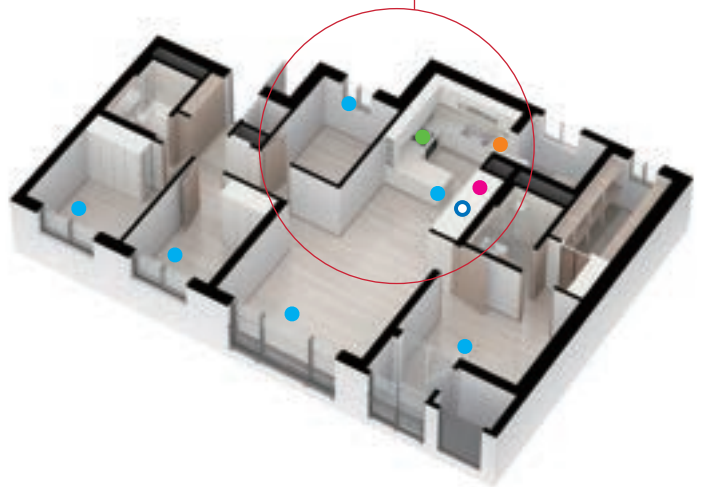

범례 ● 빌트인 냉장고 ● 빌트인 김치냉장고 ● 식기세척기 ● 전기 쿨탑 ● 시스템 에어컨

※ 본 지면상의 배치도, 평면도, 투시도 등은 소비자의 이해를 돕기 위한 것으로 인·허가 과정이나 실제 시공시 다소 상이할 수 있으므로 필히 견본주택에서 확인하시기 바랍니다.