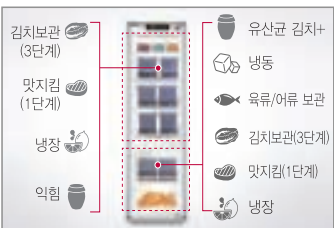

### 냉기를 지켜주는 냉기 지킴 커버

바깥의 더운 공기는 막아주고 냉장고 속 냉기는 빠져나가지 않게 지켜줍니다.