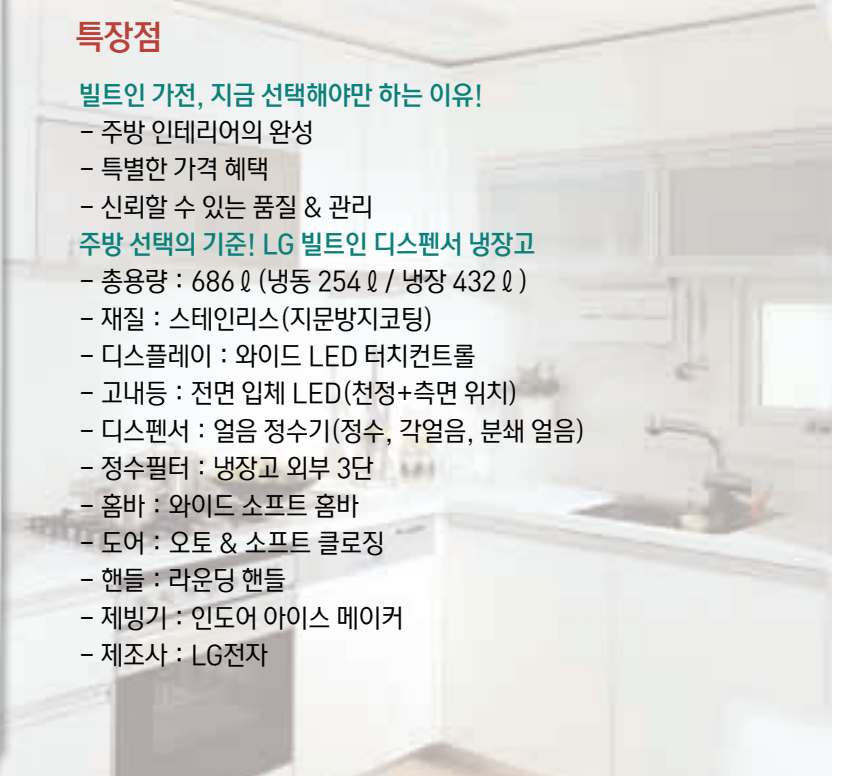

LG DIOS 클래드 양문형 냉장고 **NEW**

특장점

빌트인 가전, 지금 선택해야만 하는 이유!

- 주방 인테리어의 완성
- 특별한 가격 혜택
- 신뢰할 수 있는 품질 & 관리

주방 선택의 기준! LG 빌트인 디스펜서 냉장고

- 총용량 : 686ℓ (냉동 254ℓ / 냉장 432ℓ)
- 재질 : 스테인리스(지문방지코팅)
- 디스플레이 : 화이트 LED 터치컨트롤
- 고내등 : 전면 입체 LED(천정+측면 위치)
- 디스펜서 : 얼음 정수기(정수, 각얼음, 분쇄 얼음)
- 정수필터 : 냉장고 외부 3단
- 홈바 : 화이트 소프트 홈바
- 도어 : 오토 & 소프트 클로징
- 핸들 : 라운딩 핸들
- 제빙기 : 인도어 아이스 메이커
- 제조사 : LG전자