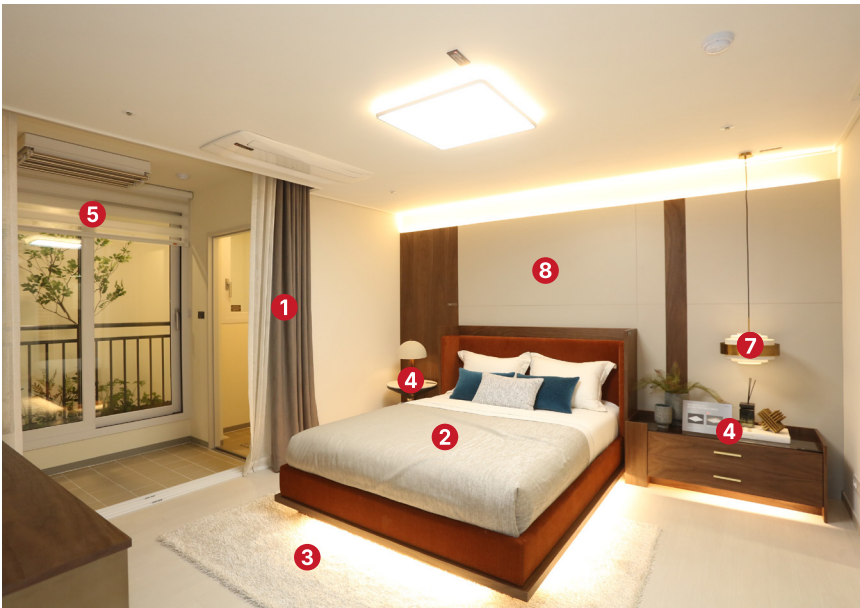

침실2

전시(DP)품목

- ① 침대, 침구류
- ② 책상, 의자, 소품
- ③ 커튼
- ④ 액자
- ⑤ 러그
- ⑥ 테이블, 소품
- ⑦ 의류, 가방
- ⑧ 조명
- ⑨ 벽판넬

침실1

전시(DP)품목

- ① 커튼
- ② 침대, 침구류
- ③ 러그
- ④ 협탁, 소품
- ⑤ 블라인드
- ⑥ 액자
- ⑦ 조명
- ⑧ 벽판넬

※ 상기 사진은 기본 마감재 이외의 옵션 및 건본주택 디스플레이를 위한 전시용 상품이 포함되어 있으니 반드시 전시 품목 리스트를 확인하시기 바랍니다.
 ※ 상기 인테리어는 일부 유상옵션이 포함되어 있고, 타입별·옵션 선택별로 차이가 있으니 반드시 옵션 품목 리스트를 확인하시기 바랍니다.