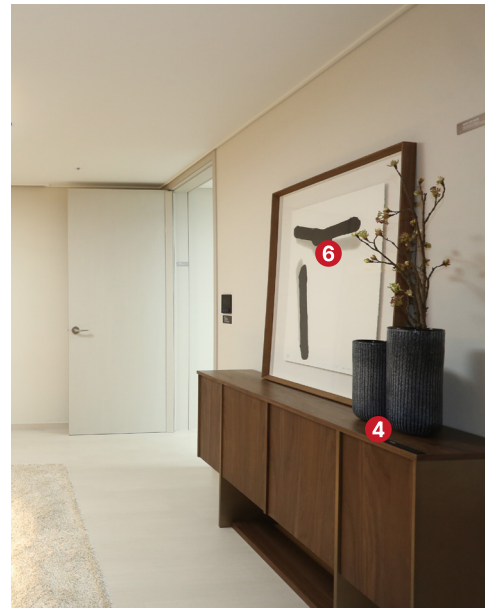

104m²

복도 팬트리

전시(DP)품목

① 수납함, 소품

침실3

전시(DP)품목

① 커튼 ② 침대, 침구류 ③ 책상, 의자, 소품 ④ 수납장, 소품 ⑤ 액자
⑥ 러그 ⑦ 테이블, 소품 ⑧ 벽판넬

104m²

침실2

전시(DP)품목

- ① 침대, 침구류
- ② 책상, 의자, 소품
- ③ 커튼
- ④ 액자
- ⑤ 러그
- ⑥ 테이블, 소품
- ⑦ 의류, 가방
- ⑧ 조명
- ⑨ 벽판넬

침실1

전시(DP)품목

- ① 커튼
- ② 침대, 침구류
- ③ 러그
- ④ 협탁, 소품
- ⑤ 블라인드
- ⑥ 액자
- ⑦ 조명
- ⑧ 벽판넬

※ 상기 사진은 기본 마감재 이외의 옵션 및 건본주택 디스플레이를 위한 전시용 상품이 포함되어 있으니 반드시 전시 품목 리스트를 확인하시기 바랍니다.
 ※ 상기 인테리어는 일부 유상옵션이 포함되어 있고, 타입별·옵션 선택별로 차이가 있으니 반드시 옵션 품목 리스트를 확인하시기 바랍니다.