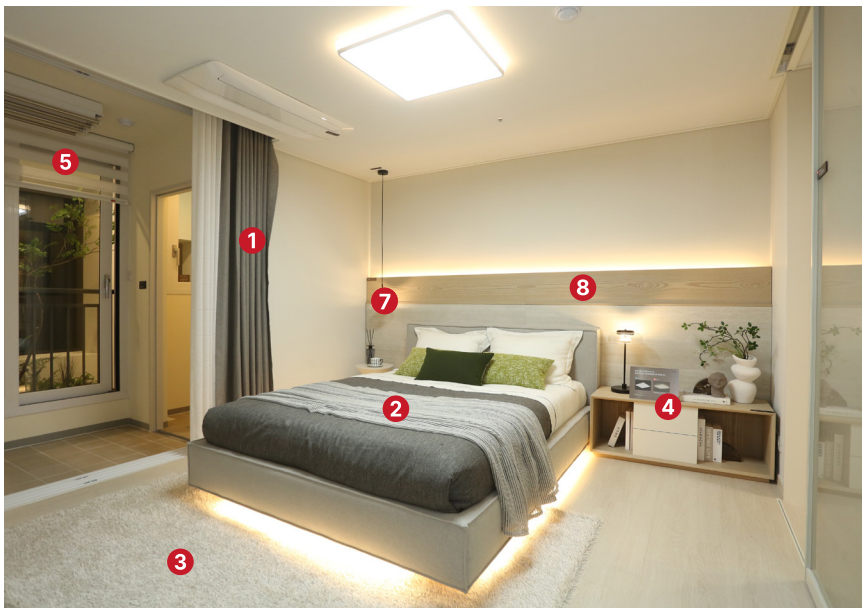

84m²A

침실2

전시(DP)품목

- ① 수납장, 소품
- ② 책상, 의자, 소품
- ③ 커튼
- ④ 액자
- ⑤ 러그
- ⑥ 벽판넬

침실1

전시(DP)품목

- ① 커튼
- ② 침대, 침구류
- ③ 러그
- ④ 협탁, 소품
- ⑤ 블라인드
- ⑥ 액자
- ⑦ 조명
- ⑧ 벽판넬

※ 상기 사진은 기본 마감재 이외의 옵션 및 건본주택 디스플레이를 위한 전시용 상품이 포함되어 있으니 반드시 전시 품목 리스트를 확인하시기 바랍니다.
 ※ 상기 인테리어는 일부 유상옵션이 포함되어 있고, 타입별·옵션 선택별로 차이가 있으니 반드시 옵션 품목 리스트를 확인하시기 바랍니다.