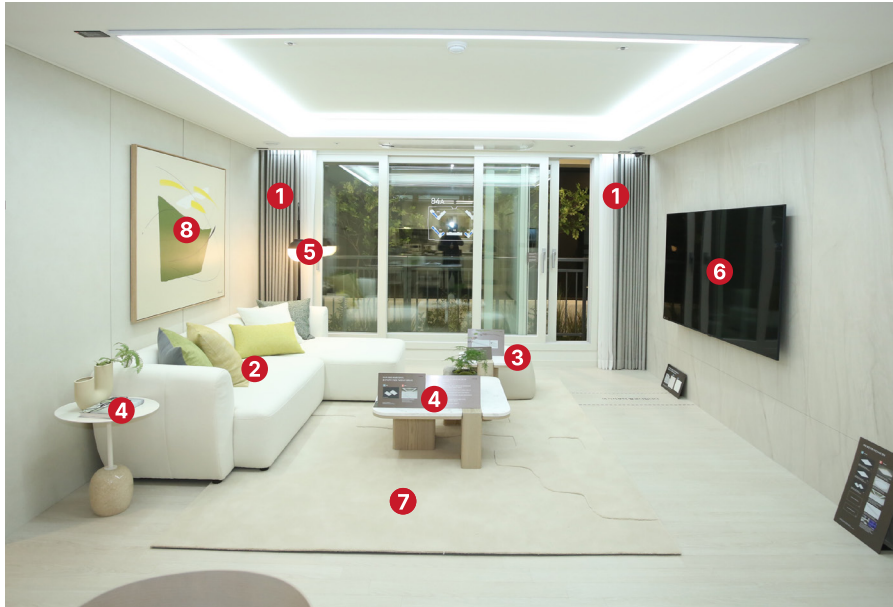

84m²A

거실

전시(DP)품목

- ① 커튼
- ② 소파, 쿠션
- ③ 의자
- ④ 테이블, 소품
- ⑤ 조명
- ⑥ TV
- ⑦ 러그
- ⑧ 액자

주방/식당

전시(DP)품목

- ① 식탁&의자, 소품
- ② 식기, 소품
- ③ 주방기기
- ④ 블라인드

※ 상기 사진은 기본 마감재 이외의 옵션 및 건본주택 디스플레이를 위한 전시용 상품이 포함되어 있으니 반드시 전시 품목 리스트를 확인하시기 바랍니다.
 ※ 상기 인테리어는 일부 유상옵션이 포함되어 있고, 타입별·옵션 선택별로 차이가 있으니 반드시 옵션 품목 리스트를 확인하시기 바랍니다.