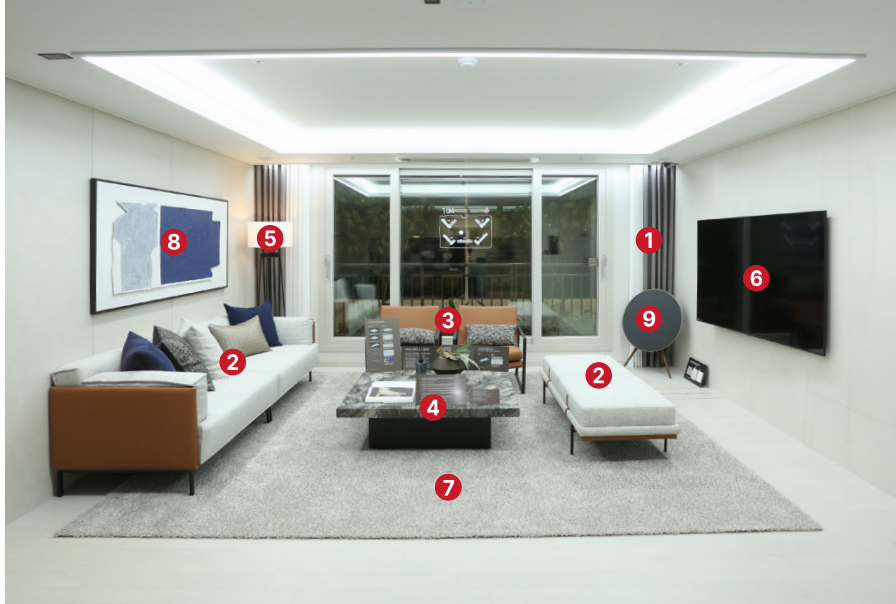

104m²

거실

전시(DP)품목

- ① 커튼
- ② 소파, 쿠션
- ③ 의자
- ④ 테이블, 소품
- ⑤ 조명
- ⑥ TV
- ⑦ 러그
- ⑧ 액자
- ⑨ 스피커

주방/식당

전시(DP)품목

- ① 식탁&의자, 소품
- ② 식기, 소품
- ③ 주방기기
- ④ 블라인드

※ 상기 사진은 기본 마감재 이외의 옵션 및 견본주택 디스플레이를 위한 전시용 상품이 포함되어 있으니 반드시 전시 품목 리스트를 확인하시기 바랍니다.
 ※ 상기 인테리어는 일부 유상옵션이 포함되어 있고, 타입별·옵션 선택별로 차이가 있으니 반드시 옵션 품목 리스트를 확인하시기 바랍니다.