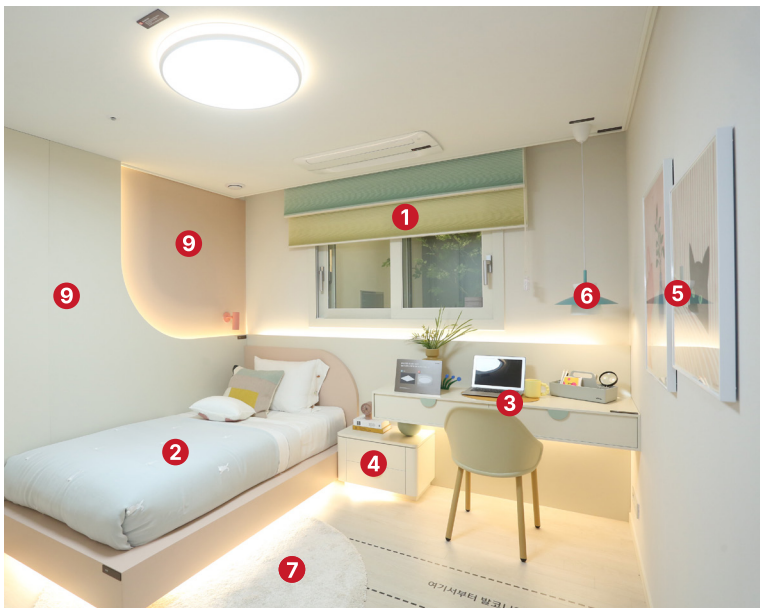

침실3

전시(DP)품목

- ① 블라인드
- ② 침대, 침구류
- ③ 책상, 의자, 소품
- ④ 수납장, 소품
- ⑤ 액자
- ⑥ 조명
- ⑦ 러그
- ⑧ 의류, 소품
- ⑨ 벽판넬

※ 상기 사진은 기본 마감재 이외의 옵션 및 건본주택 디스플레이를 위한 전시용 상품이 포함되어 있으니 반드시 전시 품목 리스트를 확인하시기 바랍니다.
※ 상기 인테리어는 일부 유상옵션이 포함되어 있고, 타입별·옵션 선택별로 차이가 있으니 반드시 옵션 품목 리스트를 확인하시기 바랍니다.